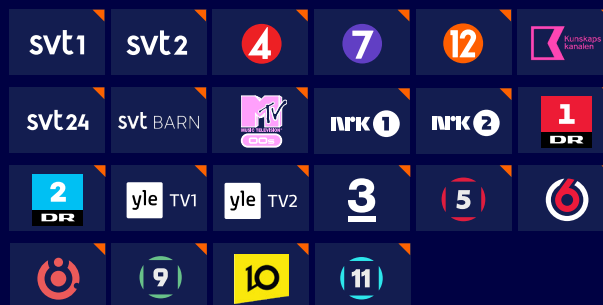

### Business Basic

- De populäraste inhemska kanalerna
- Totalt 15 kanaler som även är tillgängliga via TVE med App for business\*\*
- Inkluderar både nordiska och internationella kanaler

Med Business Basic får du de populäraste lokala kanalerna i en enkel, säker och kostnadseffektiv pakettlösning.

### Business Standard

- De populäraste inhemska kanalerna
- Totalt 22 kanaler som även är tillgängliga via TVE med App for business\*\*
- Inkluderar både nordiska och internationella kanaler

Med Business Standard får du alla kanaler i Business Basic och dessutom en heltäckande mix av kanaler inom underhållning, musik och dokumentärer.